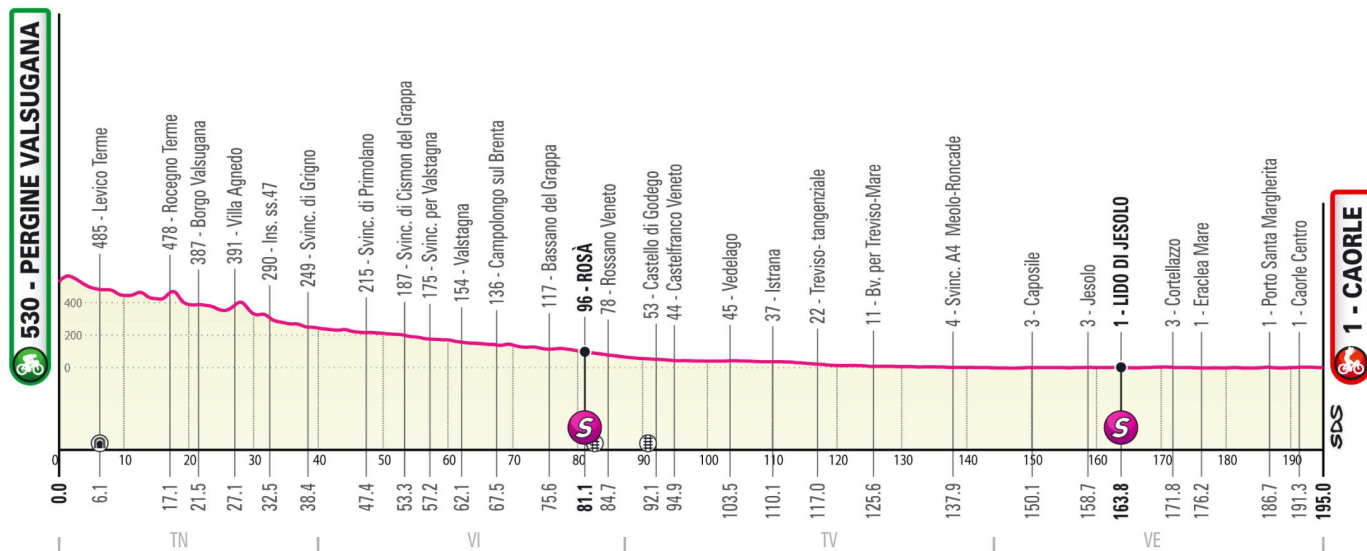

Giro d'Italia
AMORE INFINITO

LEGENDA / KEY

-  Grande Partenza Big Start
-  Città di partenza Start Town
-  Città di arrivo Finish Town
-  Città di riposo Rest Town
-  Tappa a cronometro Time Trial Stage
-  Arrivo finale Race Finish

NOTE:

 **Traguardo Volante:**

km 81.1 Rosà

km 163.8 Lido di Jesolo

 **Gran Premio della Montagna:**

 **Galleria/Tunnel: km 6.1**

 **Passaggio a Livello/Level Crossing: km 82.2 - 90.6**

Tappa
17
cronotabella