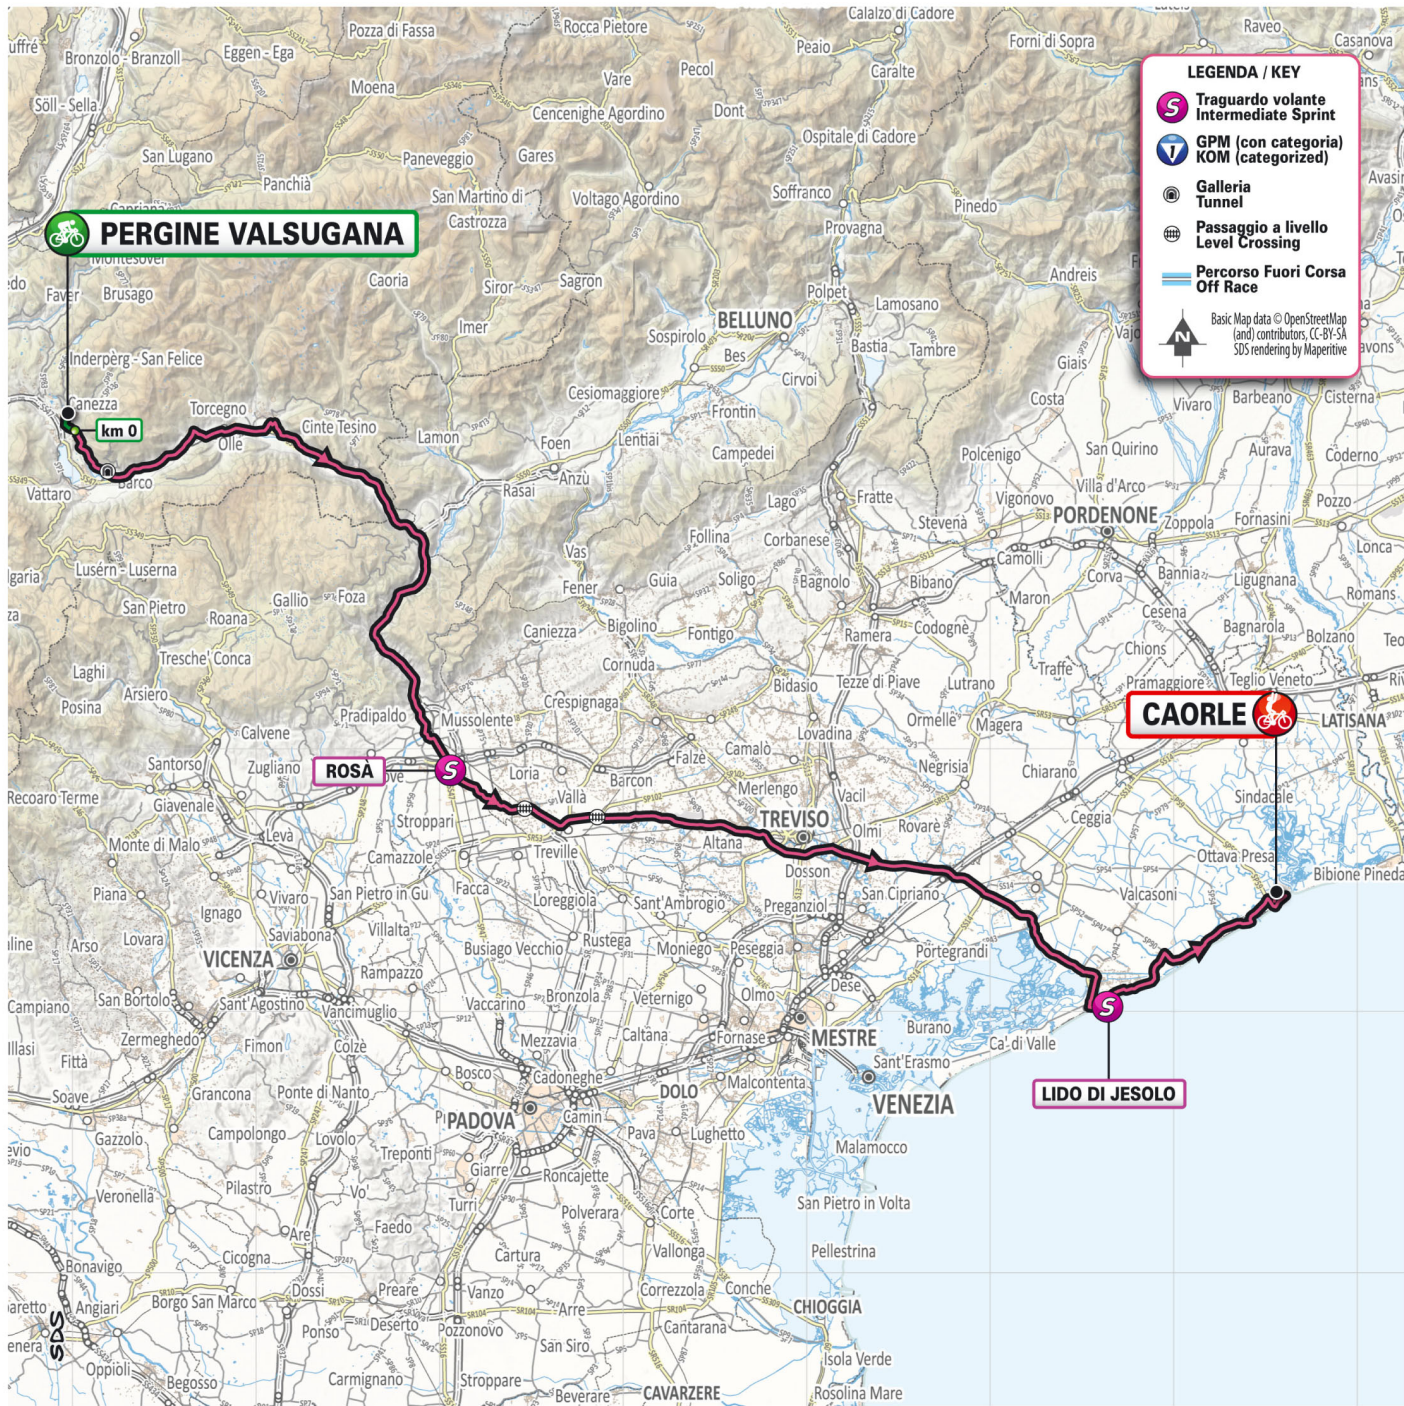

Giro d'Italia
AMORE INFINITO

LEGENDA / KEY

-  Grande Partenza Big Start
-  Città di partenza Start Town
-  Città di arrivo Finish Town
-  Città di riposo Rest Town
-  Tappa a cronometro Time Trial Stage
-  Arrivo finale Race Finish

NOTE:

 **Traguardo Volante:**

km 81.1 Rosà

km 163.8 Lido di Jesolo

 **Gran Premio della Montagna:**

 **Galleria/Tunnel: km 6.1**

 **Passaggio a Livello/Level Crossing: km 82.2 - 90.6**

Tappa
17
cronotabella

PERGINE VALSUGANA - CAORLE

mercoledì 24 maggio 2023

Prov/com	Distanza	Località	DIR	via	km 195
			↑	ss.47	
Rosà					
			↑	ss.47	rotatoria con tangenziale Bassano
			↑	ss.47	sovrappasso SPV
			↑	ss.47	via Capitano Alessio
		Rosà	↵	sr.245	via Giuseppe Garibaldi
			↑	sr.245	via Giuseppe Garibaldi
		P.L.	↑	sr.245	
			↑	sr.245	
Rossano Veneto					
			↑	sr.245	
			↑	sr.245	via Bassano
		Rossano Veneto	↑	sr.245	rotatoria - via Bassano
			↵	sr.245	rotatoria - viale Monte Grappa
			↑	sr.245	via Castion
TREVISO					
Loria					
			↑	sr.245	via Villa
Castello di Godego					
			↑	sr.245	via Chioggia
			↑	sr.245	
		P.L.	↑	sr.245	
			↗	sr.245	via Trento
		Castello di Godego	↑	sr.245	via Caprera
Castelfranco Veneto					
			↑	sr.245	via Valsugana
		Castelfranco Veneto	↵	sr.53	via Circonvallazione Ovest
			↑	sr.53	via Circonvallazione Est
			↑	sr.53	sovrappasso ferrovia
			↑	sr.53	via Circonvallazione Est
Vedelago					
			↑	sr.53	via Vicenza
		Vedelago	↑	sr.53	via Roma
			↑	sr.53	via Guglielmo Marconi
			↑	sr.53	via Nazionale
Istrana					
			↑	sr.53	via Nazario Sauro
		Istrana	↑	sr.53	via Cesare Battisti
			↑	sr.53	via Cesare Battisti
Paese					
			↑	sr.53	via Castellana
			↑	sr.53	via Postumia
Quinto di Treviso (poche centinaia di metri)					
			↑	sr.53	
Treviso					
			↑	sr.53	via Postumia
		Treviso- tangenziale	↵	sr.53	via Po
			↑	sr.53	via Po
			↑	sr.53	sovrappasso via Castellana
			↑	sr.53	sovrappasso ferrovia
			↑	sr.53	via Po
			↑	sr.53	sovrappasso rotatoria Noalese
			↑	sr.53	via Adige
			↑	sr.53	sovrappasso ferrovia